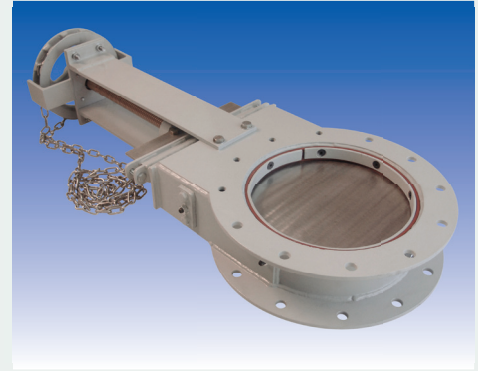

www.go4b.com

GRAVITY FLOW CONVEYING EQUIPMENT

4B SGR Round Chain Wheel Slidegate

MODEL	A	B	C	D	E	F	G
4BSGR150	150	265	100	610	8	225	14
4BSGR200	200	320	100	655	8	280	14
4BSGR250	250	375	100	790	12	335	18
4BSGR300	305	440	120	880	12	395	18
4BSGR350	350	490	120	975	12	445	18
4BSGR400	400	540	140	1150	16	495	22
4BSGR500	500	645	140	1280	20	600	22