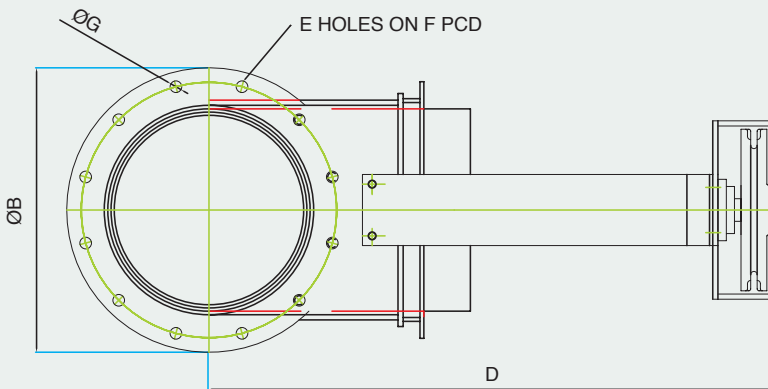

www.go4b.com

GRAVITY FLOW CONVEYING EQUIPMENT

4B SGR Round Chain Wheel Slidegate

MODEL	A	B	C	D	E	F	G
4BSGR150	150	265	100	610	8	225	14
4BSGR200	200	320	100	655	8	280	14
4BSGR250	250	375	100	790	12	335	18
4BSGR300	305	440	120	880	12	395	18
4BSGR350	350	490	120	975	12	445	18
4BSGR400	400	540	140	1150	16	495	22
4BSGR500	500	645	140	1280	20	600	22

Other sizes available on request

t. +27 11 708 6114 • f. +27 11 708 1654 • e. 4b-africa@go4b.com • www.go4b.com
 14 Newport Business Park • Mica Drive • Kya Sand • Johannesburg

BETTER BY DESIGN