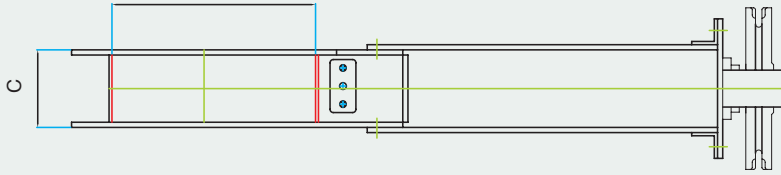

www.go4b.com

GRAVITY FLOW CONVEYING EQUIPMENT

4B SGR Round Chain Wheel Slidegate

MODEL	A	B	C	D	E	F	G
4BSGR150	150	265	100	610	8	225	14
4BSGR200	200	320	100	655	8	280	14
4BSGR250	250	375	100	790	12	335	18
4BSGR300	305	440	120	880	12	395	18
4BSGR350	350	490	120	975	12	445	18
4BSGR400	400	540	140	1150	16	495	22
4BSGR500	500	645	140	1280	20	600	22

Other sizes available on request

t. +27 11 708 6114 • f. +27 11 708 1654 • e. 4b-africa@go4b.com • www.go4b.com
 14 Newport Business Park • Mica Drive • Kya Sand • Johannesburg

BETTER BY DESIGN