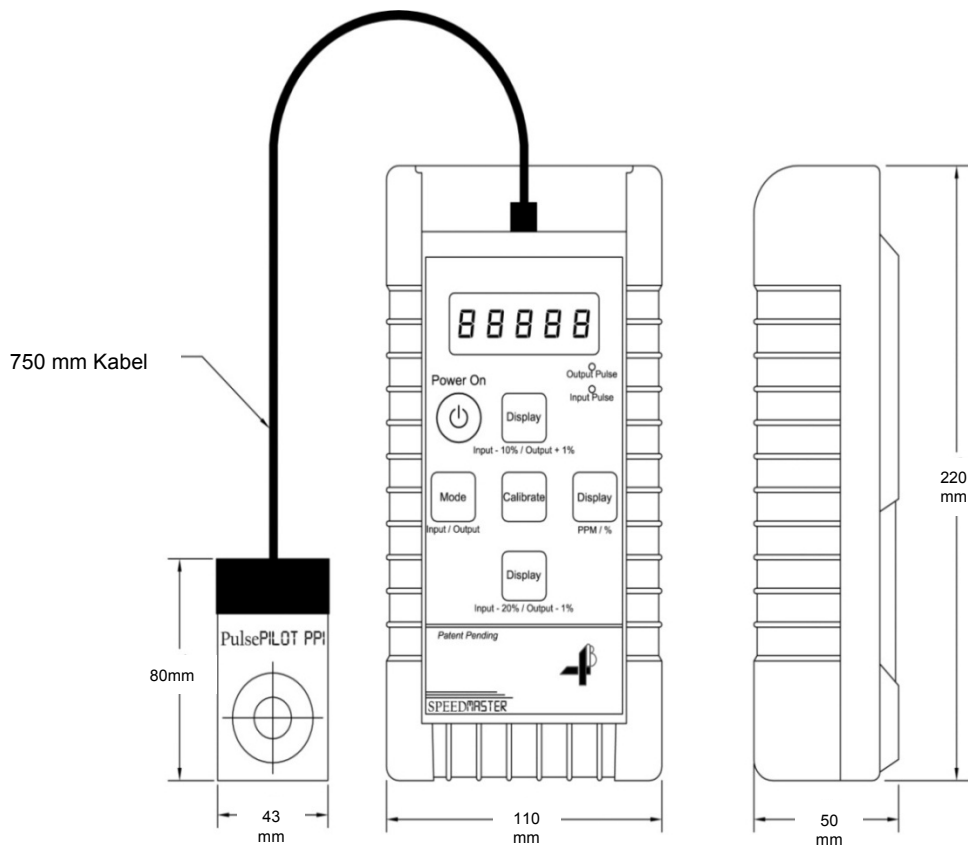

### TEILENUMMERN

- ▶ SM1 SpeedMaster
- ▶ PP1 Impuls-Pilot

\*) Bitte prüfen Sie die Kompatibilität

Patent  
angemeldet

DIMENSIONEN

TECHNISCHE SPEZIFIKATION

SpeedMaster mit Impuls-Pilot	
Versorgung:	4 AA Alkaline Batterien (Inklusive)
Knotrolle:	Druckknopf
Indikation Eingangssignal:	Grüne LED
Indikation Ausgangssignal:	Rote LED
Anzeige:	5-stellige grüne Anzeige (Achsdrehzahl / Impulse pro Minute)